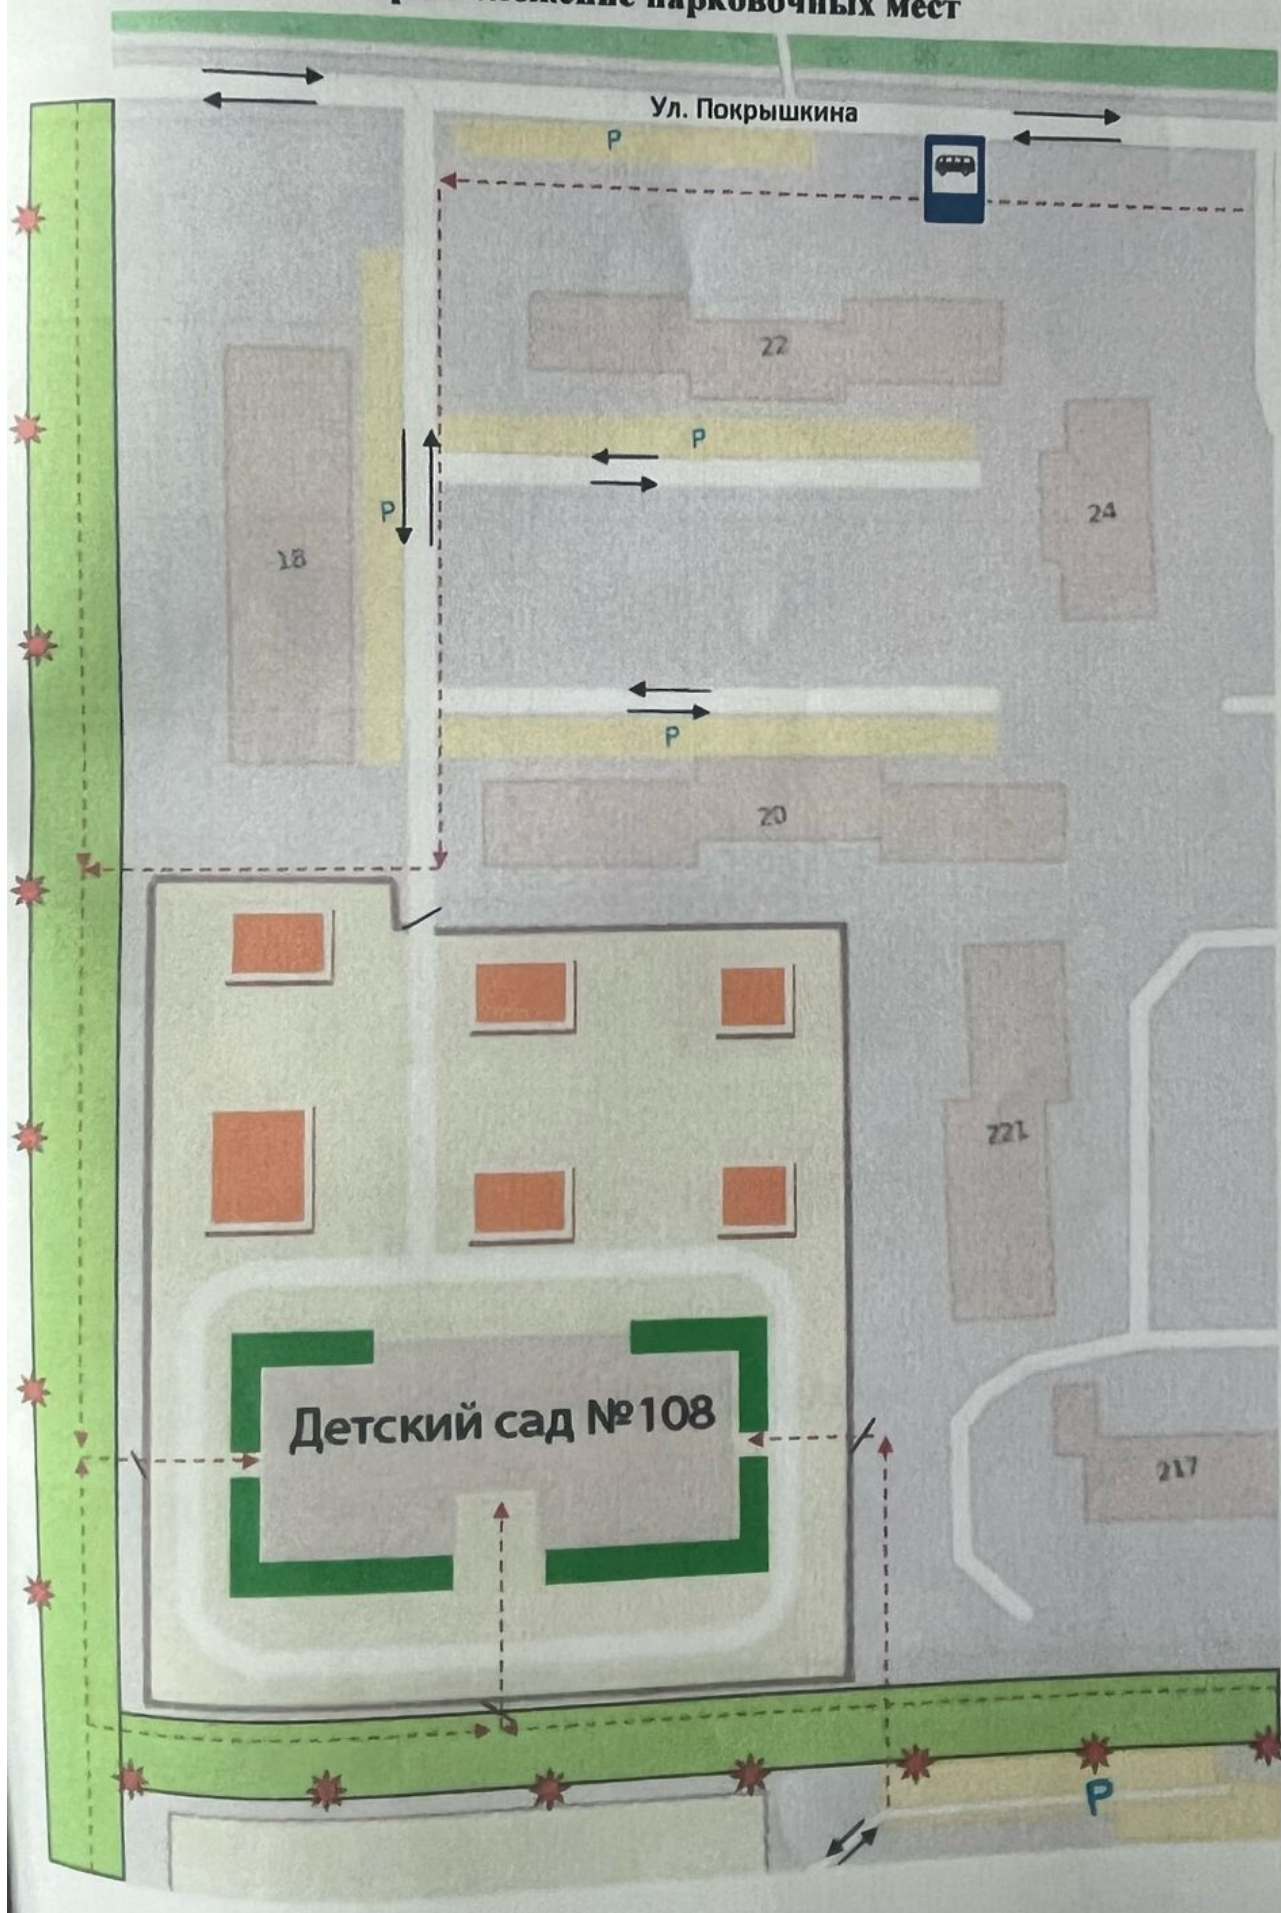

1.2. План-схема организации дорожного движения в непосредственной близости от МБДОУ МО г. Краснодар «Детский сад №108» с размещением соответствующих технических средств, маршруты движения детей и расположение парковочных мест

1.5. План-схема организации дорожного движения в непосредственной близости от «Детский сад № 108-ф (ул. Кронгрессная 19/2) с размещением соответствующих технических средств, маршрутов движения детей, расположение парковочных мест.